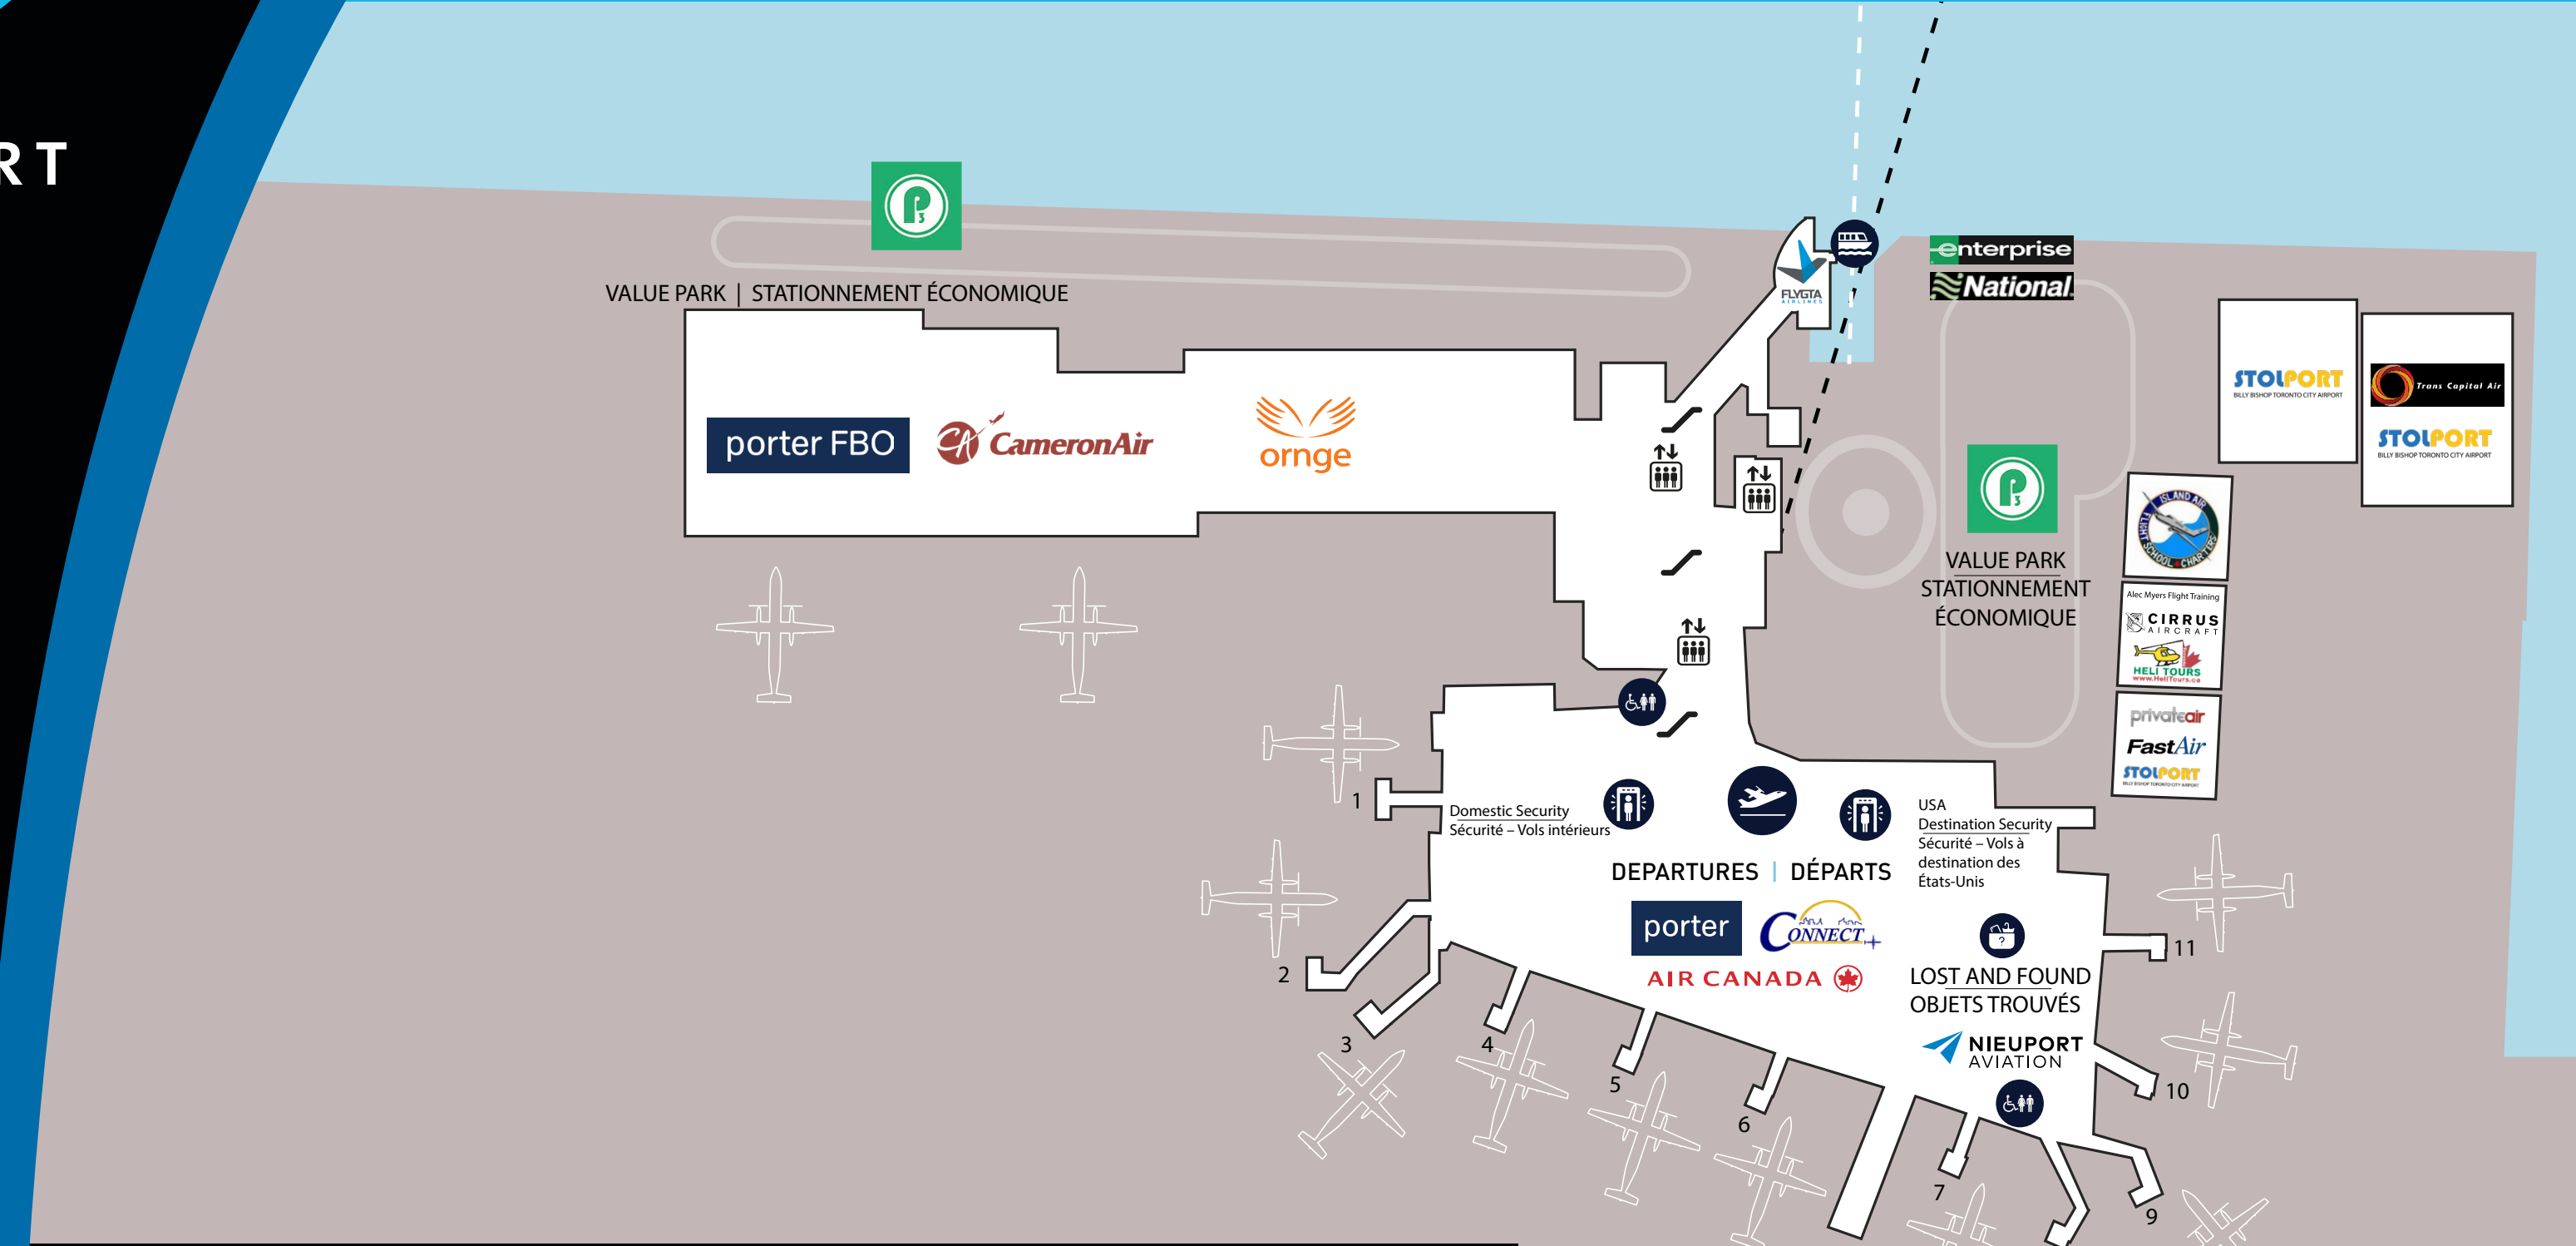

Billy Bishop Airport's  
hours of operations  
are from 5:00 AM to  
11:00 PM daily.

## Electric Ferry Traversier Électrique

STADIUM ROAD

EIREANN QUAY

  
 DAILY PARK  
 STATIONNEMENT À LA JOURNÉE

**Uber  
 Lyft** PASSENGER  
 PICK UP  
 ZONE DE DÉPÔT  
 DES PASSAGERS

  
 EXPRESS PARK  
 STATIONNEMENT  
 EXPRESS

PASSENGER DROP OFF  
 ZONE DE PRISE EN CHARGE  
 DES PASSAGERS

SHUTTLE  
 MONTEZ  
 DANS LA  
 NAVETTE

**TAXI**  
 TAXI PICK UP  
 STATION DE TAXIS

AÉROPORT DE TORONTO  
**BILLY BISHOP**  
 TORONTO CITY AIRPORT

[BillyBishopAirport.com](http://BillyBishopAirport.com)

@BBishopAirport

Free WiFi

OWNED AND OPERATED BY:  
 PROPRIÉTAIRE ET EXPLOITANT:

**PORTS**  
 TORONTO

UPPER LEVEL | NIVEAU SUPÉRIEUR

LOWER LEVEL | NIVEAU INFÉRIEUR